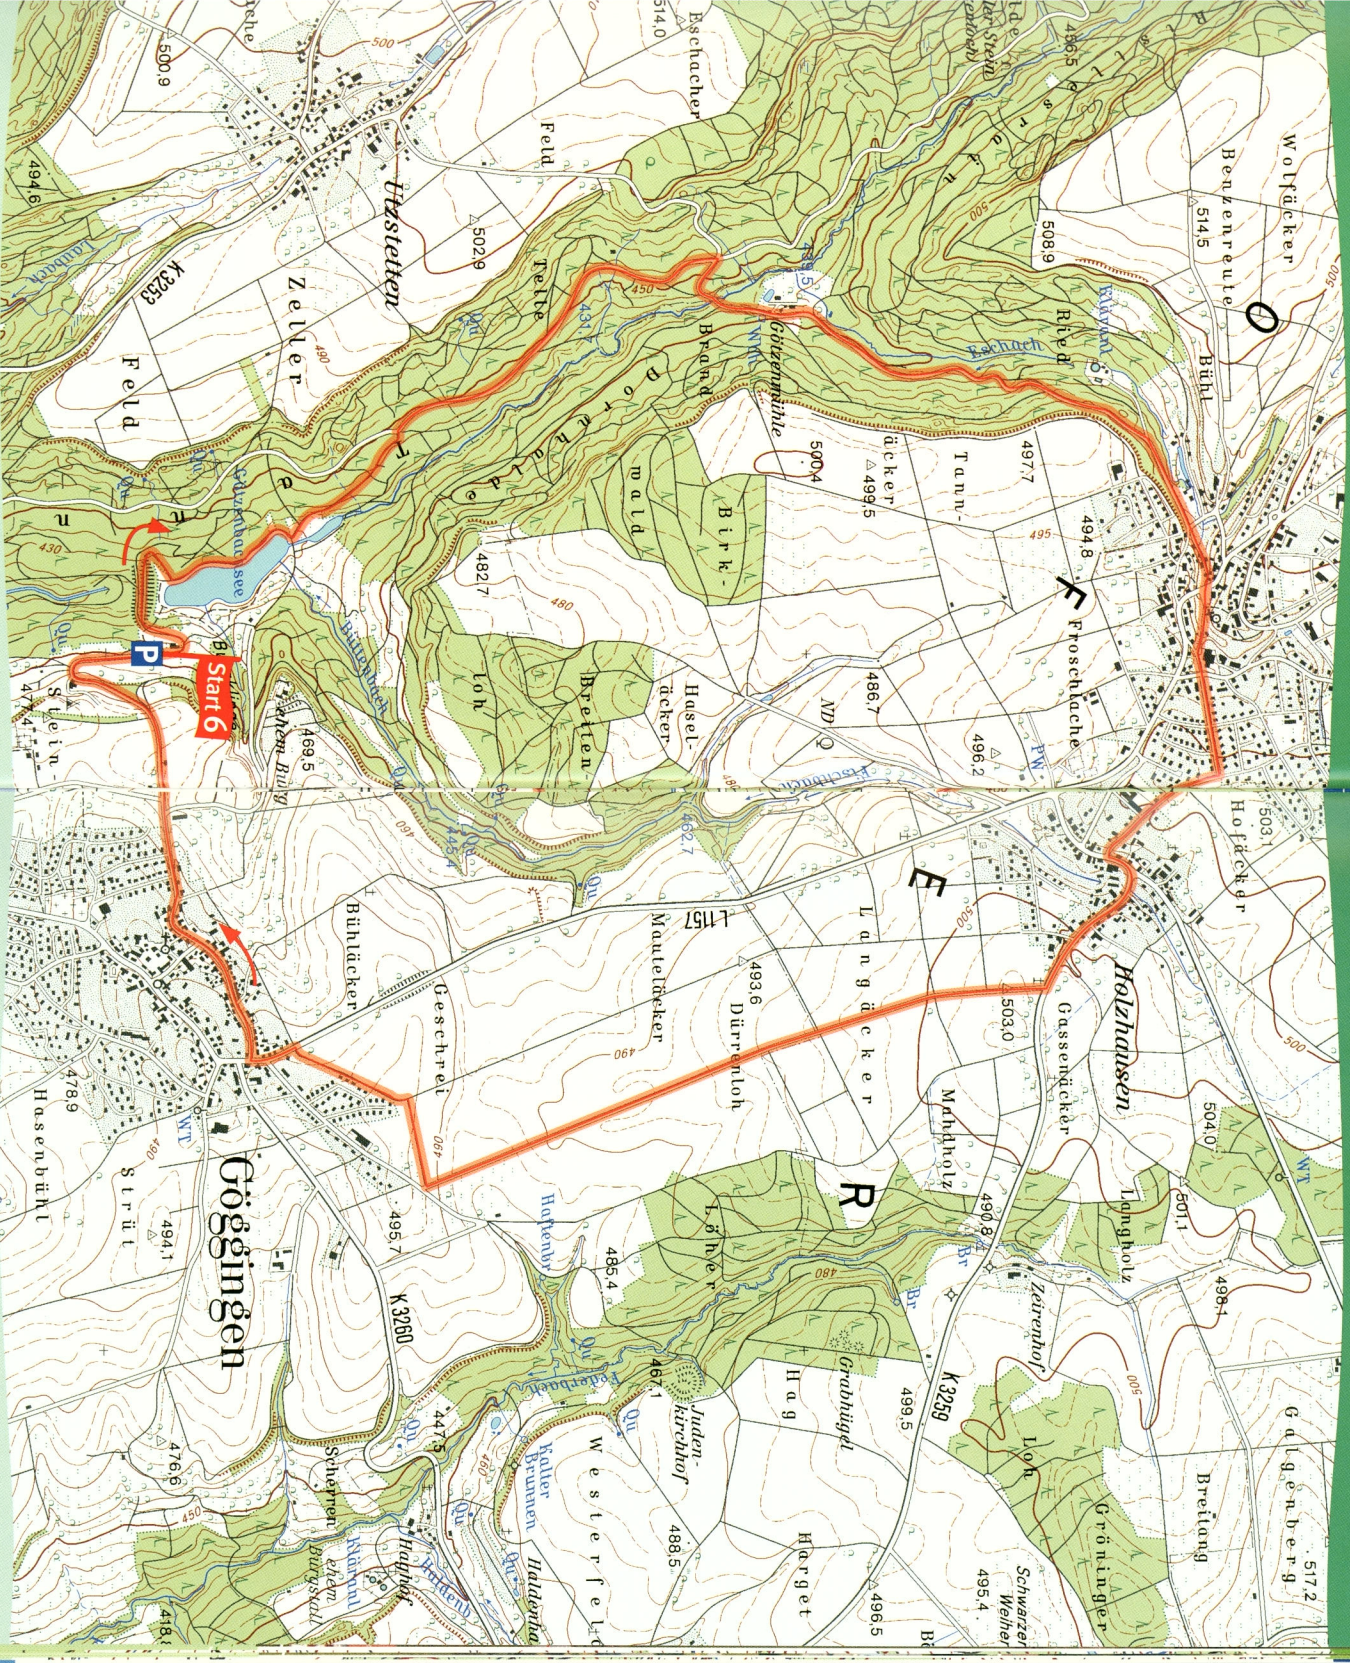

Wander-Route: Staussée Götzenbach

Start 6 Start/Ziel:
Campingparkplatz

 Wander-Route

Maßstab ca. 1:35.000

Wir empfehlen, zusätzlich eine topographische Wanderkarte zu verwenden.