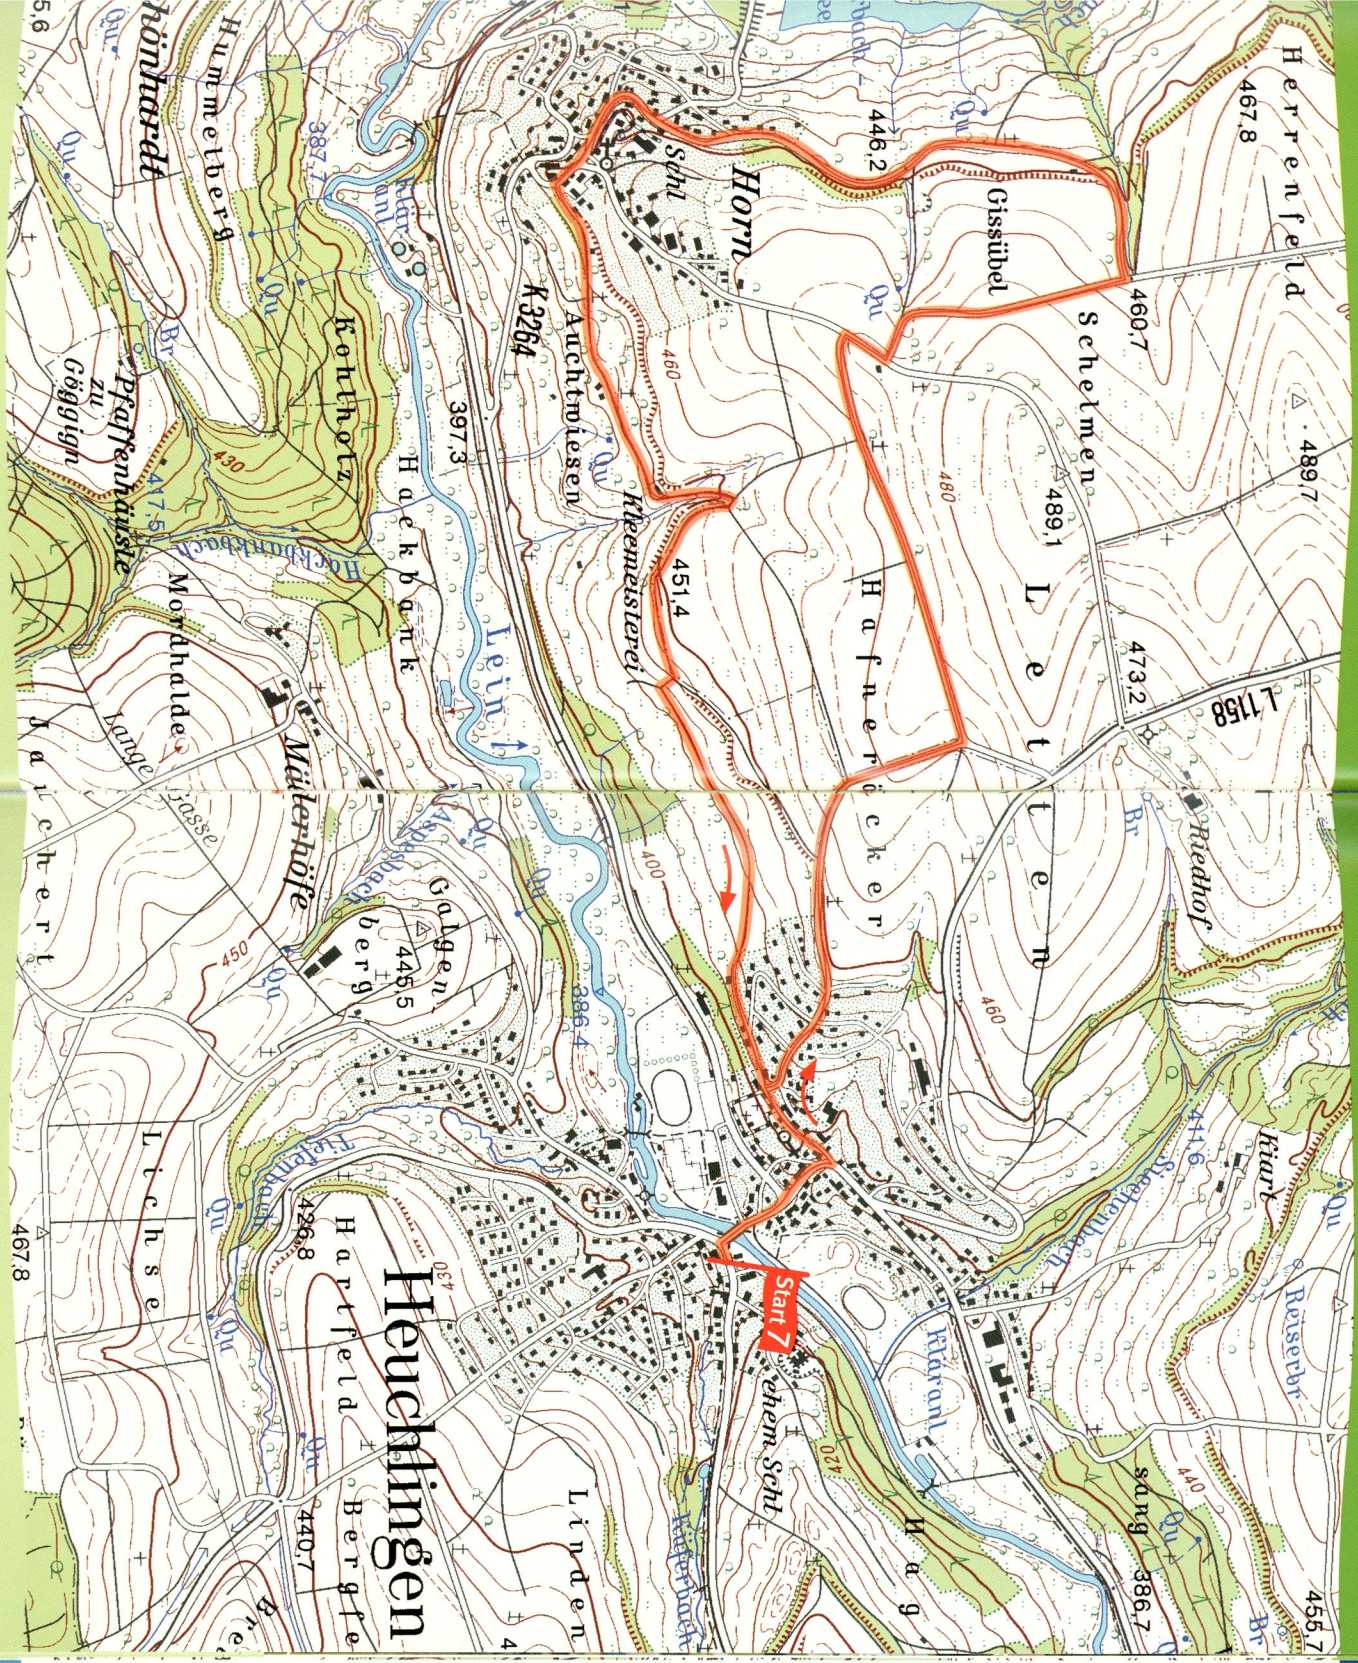

7 Wander-Route: Stausee Federbach

Start 7 Start/Ziel:
Heuchlinger Rathaus

 Wander-Route

Maßstab ca. 1:25.000

Wir empfehlen, zusätzlich eine topographische Wanderkarte zu verwenden.